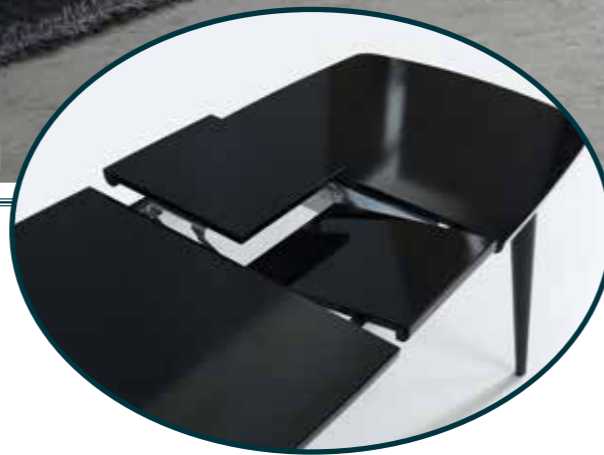

140+35 g/w 76 y/h 80 d/d

24 / RELLA SANDALYE